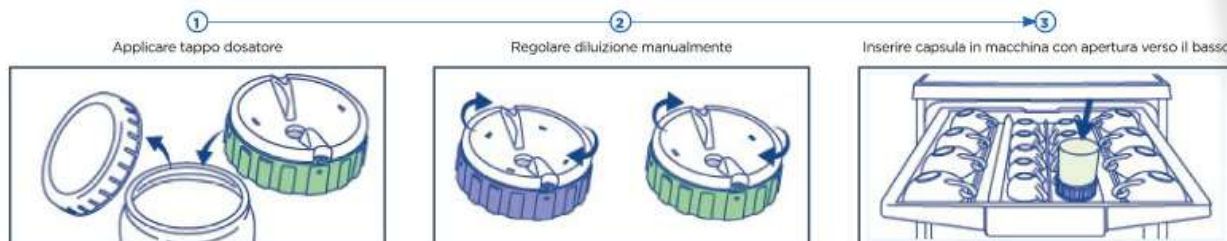

FORMATI 500 gr

Dissolutori

VIGOR SOLID BAR

Detergente solido concentrato con effetto brillantante per il lavaggio meccanico delle stoviglie. Ideale per acque fino a 30°F.

FORMATO: 500 gr ACQUE DURE

COD. XCHP2418_500

VIGOR GLASS

Detergente solido specifico per il sistema di dosaggio TIMER BOX MINI, adatto per il lavaggio di porcellana, vetro, plastica, acciaio inox, argento e leghe di metalli dolci. Indicato per tutti i tipi di acque.

FORMATO: 500 gr ACQUE MOLTO DURE

COD. XCHP2443_750

VIGOR SOLID CL

Detergente solido per il lavaggio delle stoviglie ad azione igienizzante, sbiancante e deodorante. Ideale per acque fino a 15-20°F.

FORMATO: 500 gr

COD. XCHP5224_750

Contattaci e scopri i Dissolutori più adatti al tuo sistema.

Dissolutori

Timer Box digitale Mini

230V + Kit montaggio.
Lavora senza sonda.

COD. ND07_JMINI

Tappo Dosatore

Ghiera Blu a 4 fori

COD. NCHTAP001_BLU

TAPPO DOSATORE

- Rilascio del detergente in modo proporzionale
- Regolabile: assicura una concentrazione stabile del detergente
- Permette di effettuare circa 200/300 lavaggi con una sola capsula