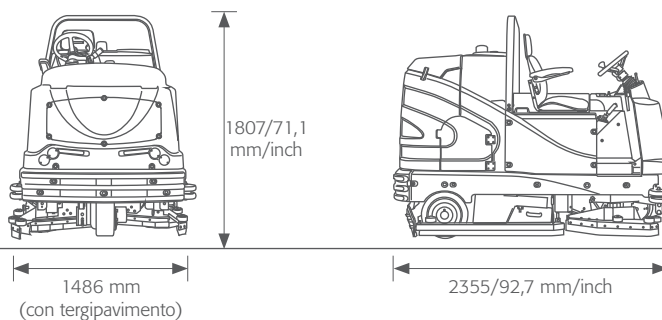

**PLUS**

Per aumentare  
la forza lavante

DATI TECNICI		C130 BS	C130 Diesel	C130 Bi-Fuel
Spazzole disco Ø	(n.) mm	(4) 345	(4) 345	(4) 345
Spazzola cilindrica Ø	(n.) mm	(1) 300x1106	(1) 300x1106	(1) 300x1106
Spostamento laterale basamento lavante	mm	100	100	100
Capacità cassetto di raccolta	l	40	40	40
Motori spazzole a disco	(n.) V/W	(2) 36/1125	(2) 36/1125	(2) 36/1125
Motore spazzola cilindrica	(n.) V/W	(1) 36/750	(1) 36/750	(1) 36/750
Motori aspirazione	(n.) V/W	(2) 36/650	(2) 36/650	(2) 36/650
Motore trazione	V/W	36/3000	36/3000	36/3000
Giri spazzole a disco	giri/min	220	220	220
Giri spazzola cilindrica	giri/min	580	580	580
Depressione aspiratore	mbar	2100	2100	2100
Livello acustico (ISO 11201)	dB (A)	<70	<70	<70
Motore endotermico	cilindri	-	3	3
Cilindrata	cm <sup>3</sup>	-	1261	962
Potenza motore	kW/HP	-	21,7/29,1	24,2/32,5
Capacità serbatoio Diesel/Benzina	l	-	23	23
Raffreddamento	-	-	liquido	liquido
Velocità di avanzamento	km/h	0÷6	0÷6	0÷6
Pendenza massima superabile (trasferimento a vuoto)	%	10	10	10
Batterie	V/Ah C5	36/640-720	-	-
Peso batterie	kg	780/810	-	-
Dimensioni vano batterie (L x h x l)	mm	625x450x1065	625x450x1065	625x450x1065
Capacità tanica detergente (versioni con CDS)	l	10	10	10