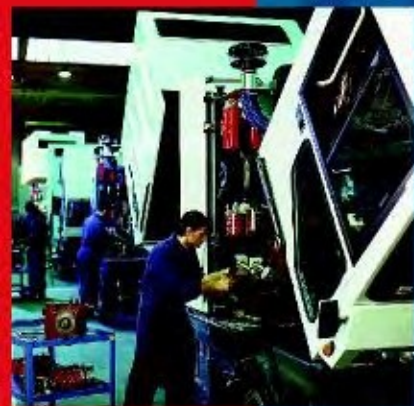

MACCHINE PER L'IGIENE URBANA

Un'ampia gamma di macchine spazzatrici, dal modello con pista di pulizia di 1500 mm fino all'autospazzatrice da 5 m³ di contenitore, alle lavastrade con serbatoi da 2600 lt a 6000 lt, ed al compattatore da 10 m³.